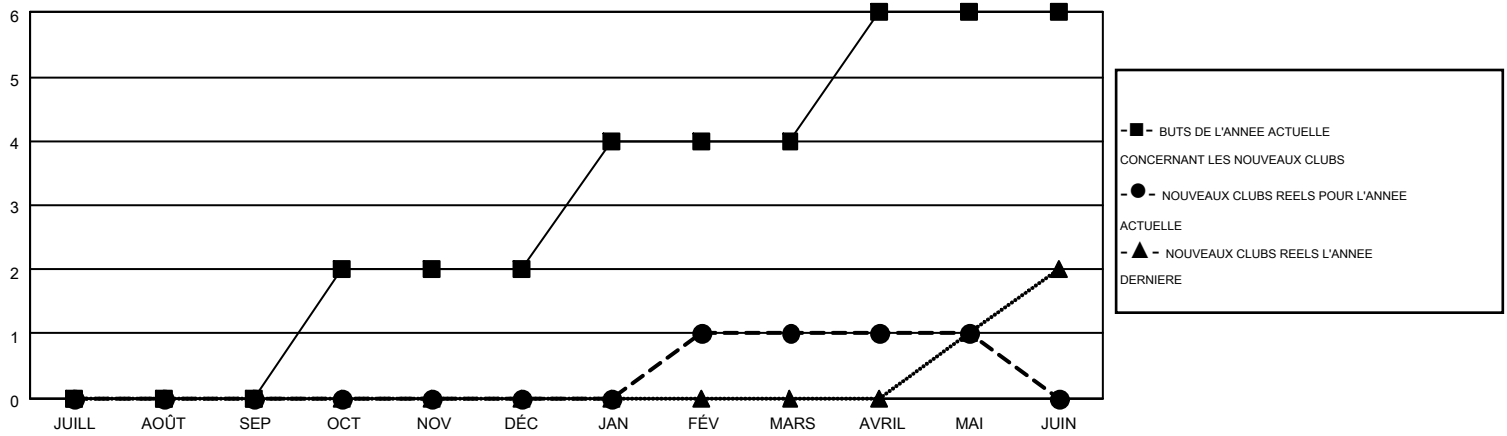

MONTHLY MEMBERSHIP PROGRESS REPORT

Results as of: 5/31/2016

Multiple District 112

LOCATION: BELGIUM

GMT: JEAN-JACQUES STOFFEL-MUNCK

RC EME 4

Clubs					Membres				
RESULTATS POUR 2015-2016					RESULTATS POUR 2015-2016				
TRIMESTRE	BUT CONCERNANT LES NOUVEAUX CLUBS	NOUVEAUX CLUBS	CLUBS ANNULÉS	GAIN NET/PERTE NETTE	TRIMESTRE	BUT CONCERNANT LES NOUVEAUX MEMBRES	MEMBRES FONDATEURS ET NOUVEAUX AJOUTÉS	MEMBRES RADIÉS	GAIN NET/PERTE NETTE
JUILL/AOÛT/SEP	0	0	1	-1	JUILL/AOÛT/SEP	0	72	93	-21
OCT/NOV/DÉC	2	0	0	0	OCT/NOV/DÉC	26	88	128	-40
JAN/FÉV/MARS	2	1	0	1	JAN/FÉV/MARS	66	146	140	6
AVRIL/MAI/JUIN	2	0	0	0	AVRIL/MAI/JUIN	77	55	73	-18

BUTS ET NOUVEAUX CLUBS REELS - CUMULATIF

BUTS ET MEMBRES REELS - CUMULATIF

CLUBS RADIÉS: 1	172 CLUBS OF 287 ONT AJOUTE 1 OU PLUSIEURS NOUVEAUX MEMBRES	<u>DISTRIBUTION PAR SEXE</u>
		HOMME 6,602 (86.98%)
		FEMME 988 (13.02%)
<u>MEMBRES RADIÉS</u>	CLIQUER ICI POUR AVOIR LES DONNEES DE L'EVALUATION DE SANTE	MEMBRES D'UNITE FAMILIALE 60
DECEDE 63		CHEF DE FAMILLE 30
CLUB ANNULE 0		N'EST PAS CHEF DE FAMILLE 30
AUTRE 371		
TOTAL 434		