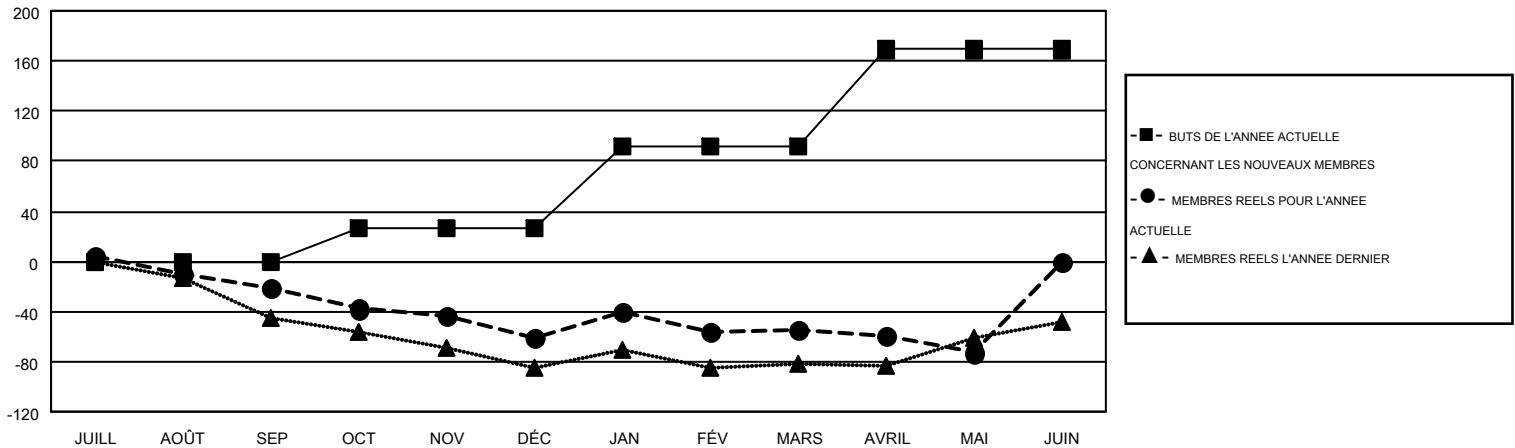

MONTHLY MEMBERSHIP PROGRESS REPORT

Results as of: 5/31/2016

Multiple District 112

LOCATION: BELGIUM

GMT: JEAN-JACQUES STOFFEL-MUNCK

RC EME 4

Clubs					Membres				
RESULTATS POUR 2015-2016					RESULTATS POUR 2015-2016				
TRIMESTRE	BUT CONCERNANT LES NOUVEAUX CLUBS	NOUVEAUX CLUBS	CLUBS ANNULÉS	GAIN NET/PERTE NETTE	TRIMESTRE	BUT CONCERNANT LES NOUVEAUX MEMBRES	MEMBRES FONDATEURS ET NOUVEAUX AJOUTÉS	MEMBRES RADIÉS	GAIN NET/PERTE NETTE
JUILL/AOÛT/SEP	0	0	1	-1	JUILL/AOÛT/SEP	0	72	93	-21
OCT/NOV/DÉC	2	0	0	0	OCT/NOV/DÉC	26	88	128	-40
JAN/FÉV/MARS	2	1	0	1	JAN/FÉV/MARS	66	146	140	6
AVRIL/MAI/JUIN	2	0	0	0	AVRIL/MAI/JUIN	77	55	73	-18

BUTS ET NOUVEAUX CLUBS REELS - CUMULATIF

BUTS ET MEMBRES REELS - CUMULATIF

CLUBS RADIÉS: 1	172 CLUBS OF 287 ONT AJOUTE 1 OU PLUSIEURS NOUVEAUX MEMBRES	<u>DISTRIBUTION PAR SEXE</u>
		HOMME 6,602 (86.98%)
		FEMME 988 (13.02%)
<u>MEMBRES RADIÉS</u>	CLIQUER ICI POUR AVOIR LES DONNEES DE L'EVALUATION DE SANTE	MEMBRES D'UNITE FAMILIALE 60
DECEDE 63		CHEF DE FAMILLE 30
CLUB ANNULE 0		N'EST PAS CHEF DE FAMILLE 30
AUTRE 371		
TOTAL 434		